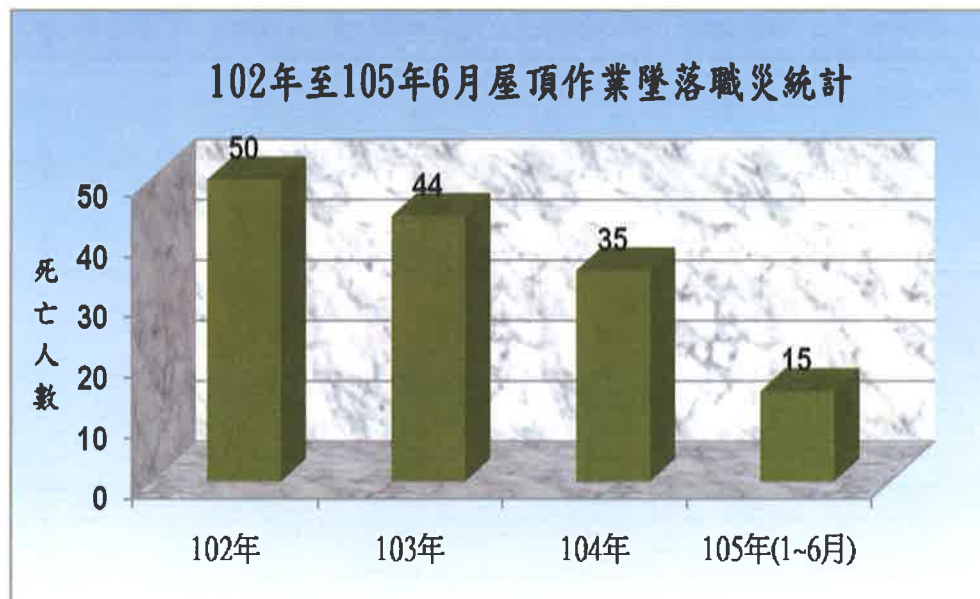

表 1

102 年-105 年 6 月墜落職災死亡人數及百分比

年度	全部職災死亡人數	墜落職災死亡人數	墜落死亡人數佔全部職災死亡人數比
102	313	161	51.4%
103	346	171	49.4%
104	346	163	47.1%
105 (1~6 月)	147	66	44.9%
合計	1152	561	48.7%

圖 1

圖 2