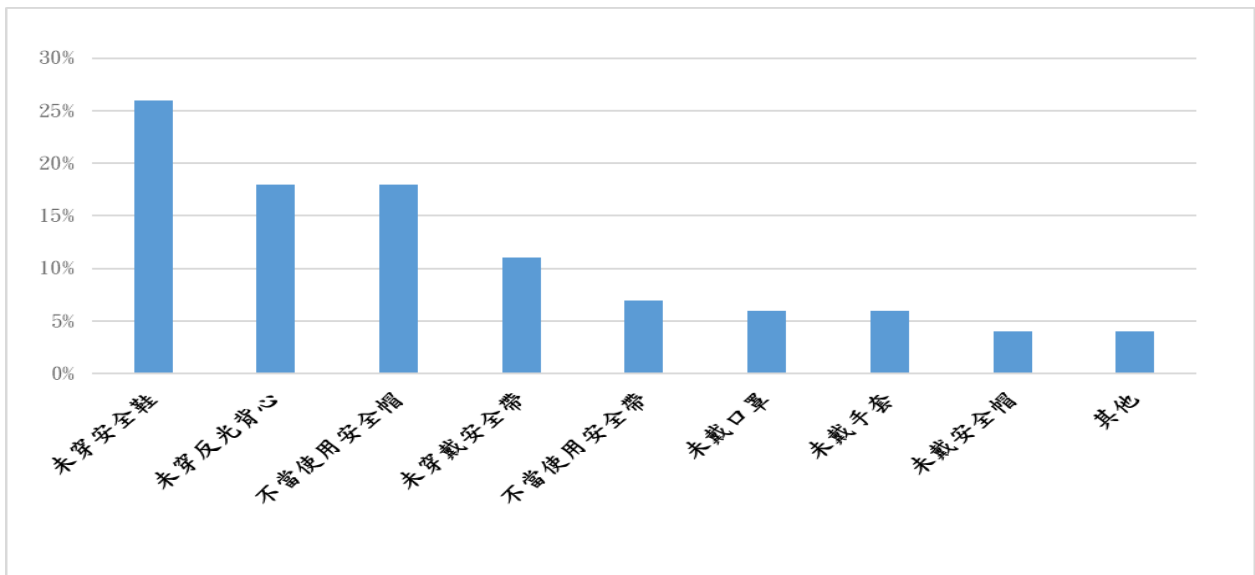

圖 1 營造作業勞工常見各類型不安全動作的比例

圖 2 營造作業勞工常見各類型不當使用個人安全防護具之比例

圖 3 營造作業勞工常見各類型作業不良習性比例