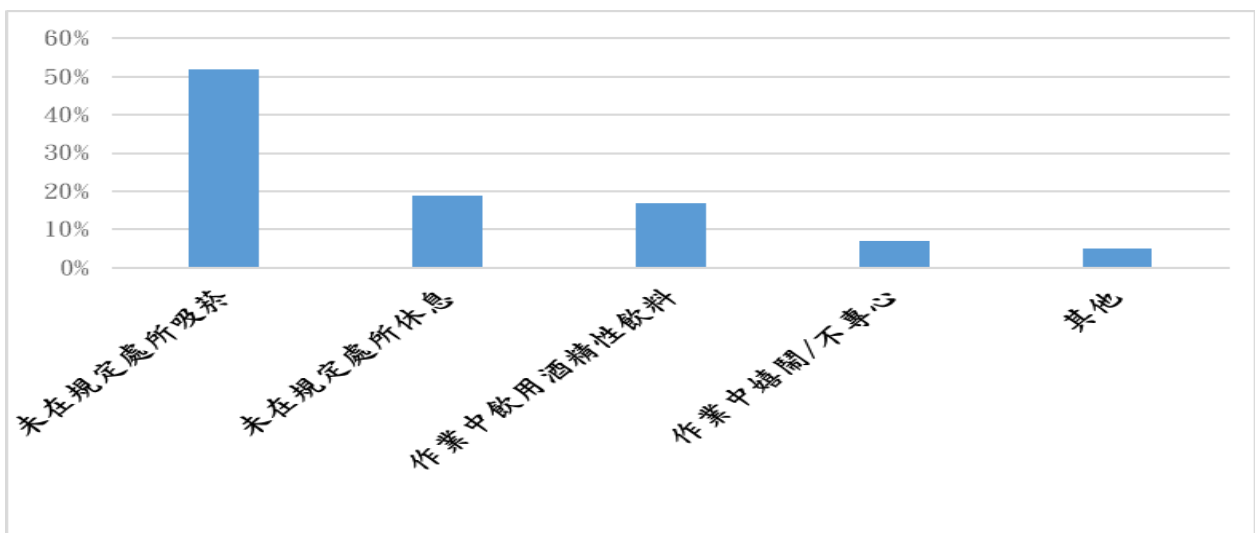

圖 1 營造作業勞工常見各類型不安全動作的比例

圖 2 營造作業勞工常見各類型不當使用個人安全防護具之比例

圖 3 營造作業勞工常見各類型作業不良習性比例